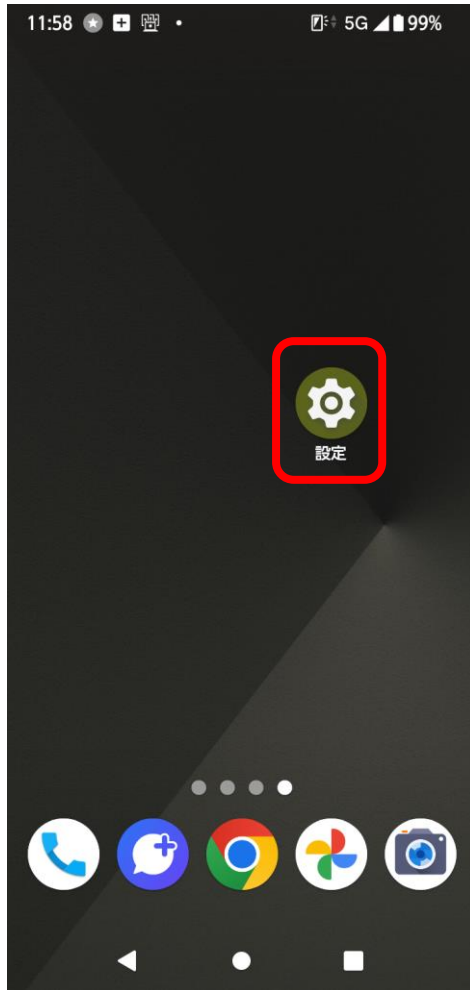

# STEP 1. SSID(ワイヤレスネットワーク)を選択してWi-Fiに接続する(iPhoneの場合)

①設定をタップ

②Wi-Fiをタップ

③Wi-FiをONにする

④tullys\_WiFiを選択する

# STEP 1. SSID(ワイヤレスネットワーク)を選択してWi-Fiに接続する(Androidの場合)

① 設定をタップ

② ネットワークとインターネット  
をタップ

③ インターネットを選択  
※機種により表記が異なる場合があります

④ Wi-FiをONにして  
tullys\_WiFiを選択する

## STEP2. 認証してインターネットに接続する(iPhone/Android共通)

①「日本語」をタップ

②任意の言語を選択

③誕生日をタップ

④誕生年を選択

日本語

簡単2STEPで無料Wi-Fiを  
60分間ご利用いただけます  
※利用時間を超過後、認証画面が再度表示されます

回答してください (任意)