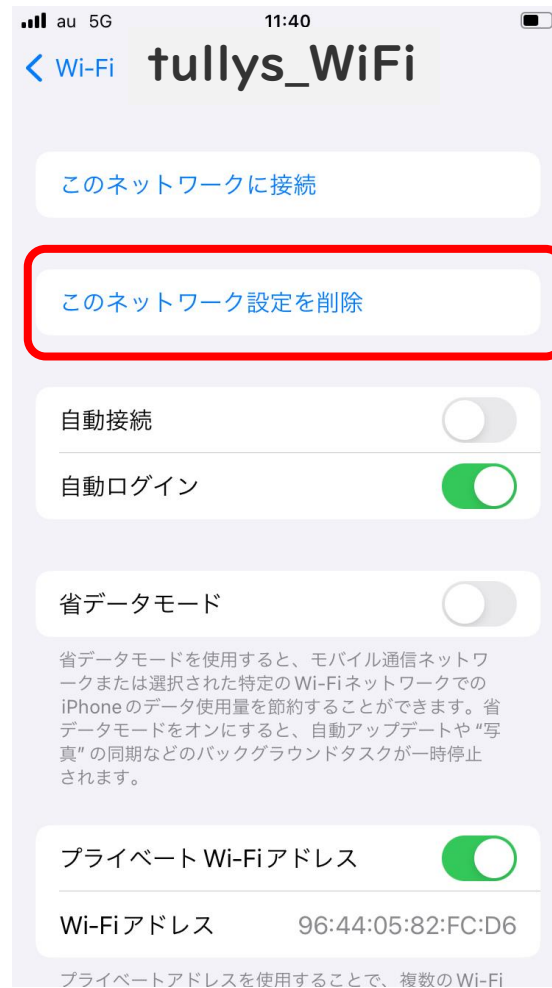

tullys\_Wi-Fi

下のボタンを押すとインターネットをご利用  
いただけます

インターネットに接続

HOLIDAYS SPARKLE  
with joy and laughter.

Copyright © USEN CORPORATION All Rights Reserved.

tullys\_Wi-Fi

✓ SUCCESS!  
接続が完了しました

無料Wi-Fiサービスを最大60分間ご利用いただけます

Copyright © USEN CORPORATION All Rights Reserved.

※年齢及び性別は任意でのご入力となります

## STEP2. 認証してインターネットに接続する(iPhone/Android共通)

※認証画面が自動で起動しない場合

① ブラウザアプリをタップ  
(Safari/Chromeなど)

② 検索窓に文字列を入れ  
「開く」をタップ

③ 3ページ以降の手順で  
認証を実施

## STEP2. 認証してインターネットに接続する(iPhone/Android共通)

※認証画面が自動で起動しない。インターネット未接続になる。

①Wi-Fi設定画面より対象のSSIDの  
右にある「i」マークをタップ

※Androidの場合は表記が異なる場合がございます

②「このネットワーク設定を削除」をタップ